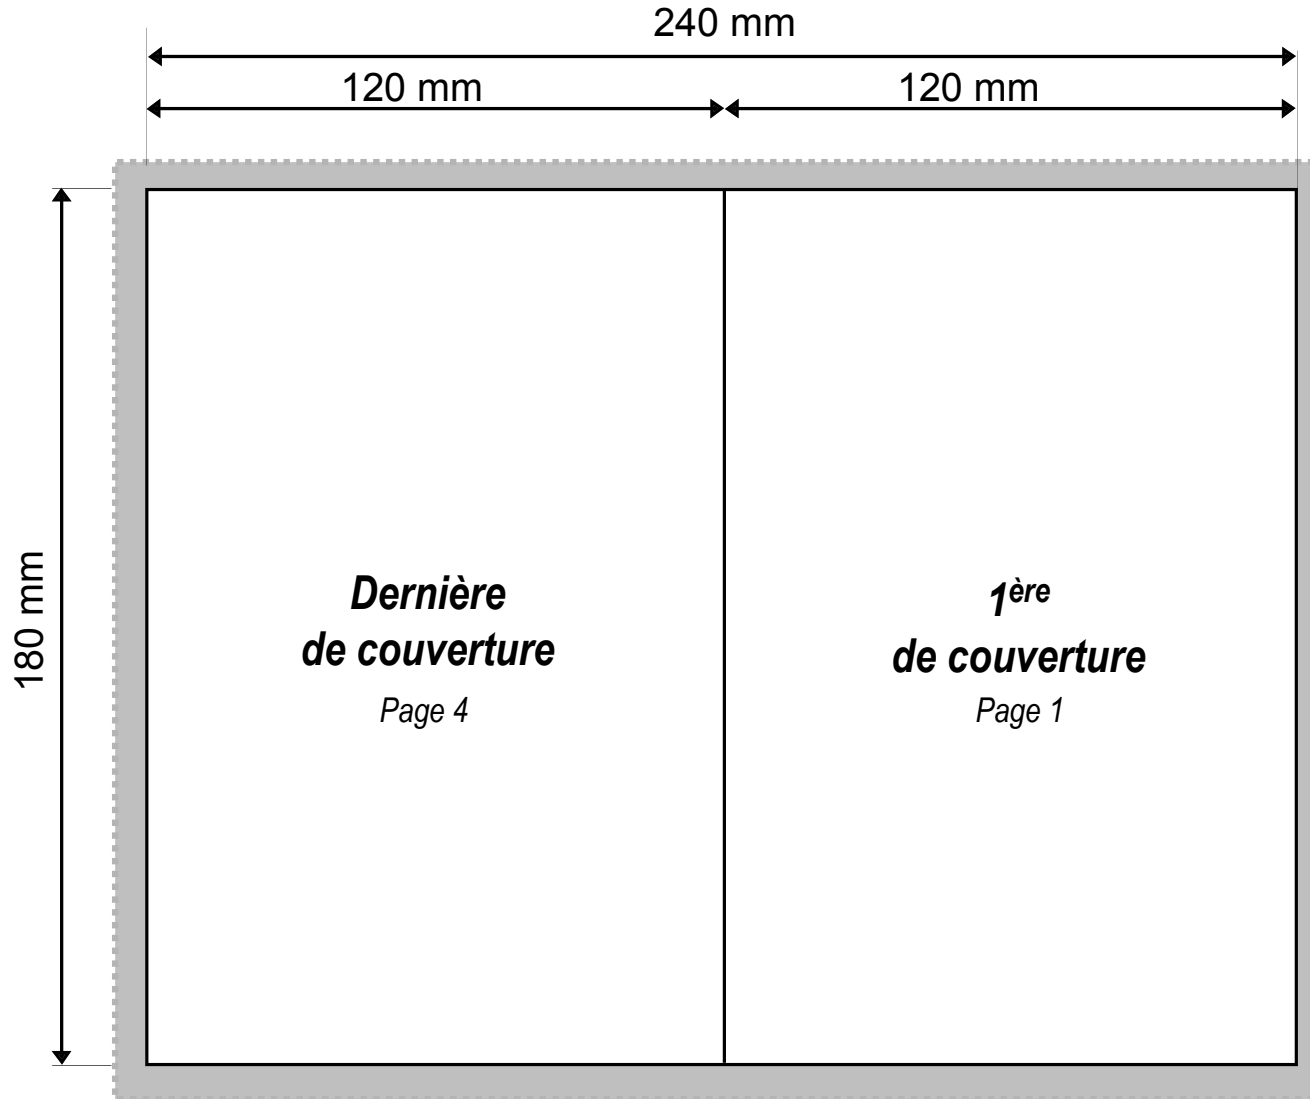

Caractéristiques techniques

Format fini :
120 x 180 mm

Matériel :
120 g couché brillant

Impression :
Quadri

Conditionnement :
Manuel

Exemple de livret déplié

Plus d'informations

au **01 48 70 90 89** ou sur
notre site www.cbi-duplication.com

Surface utile incluant la rogne
impérative de 3 mm